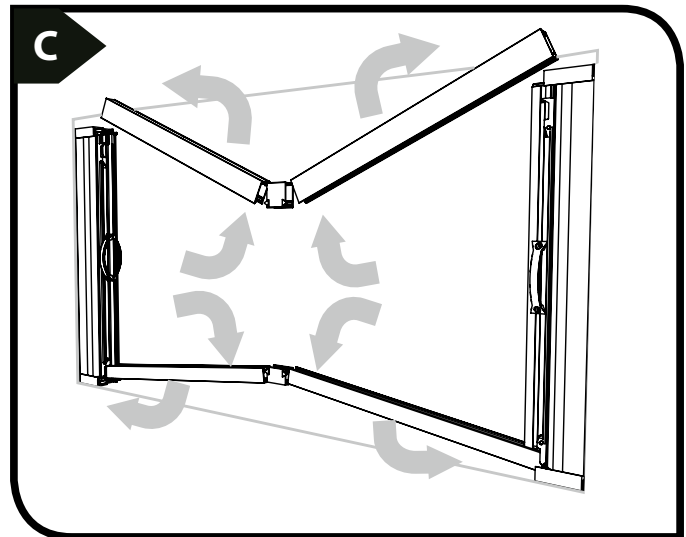

www.mosquiluz.com