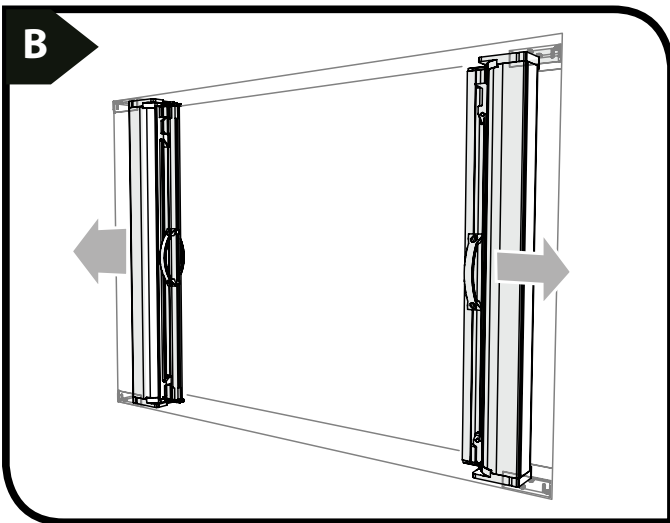

www.mosquiluz.com