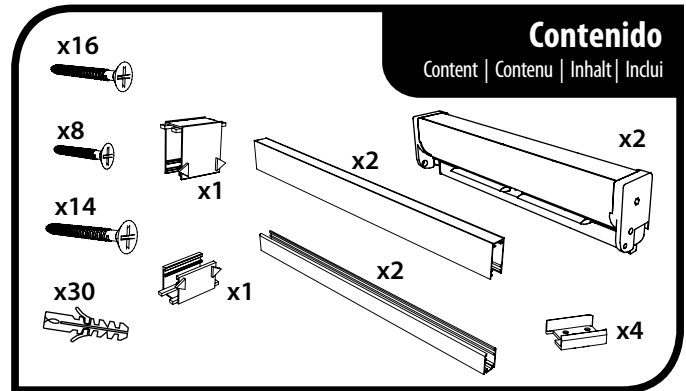

www.mosquiluz.com