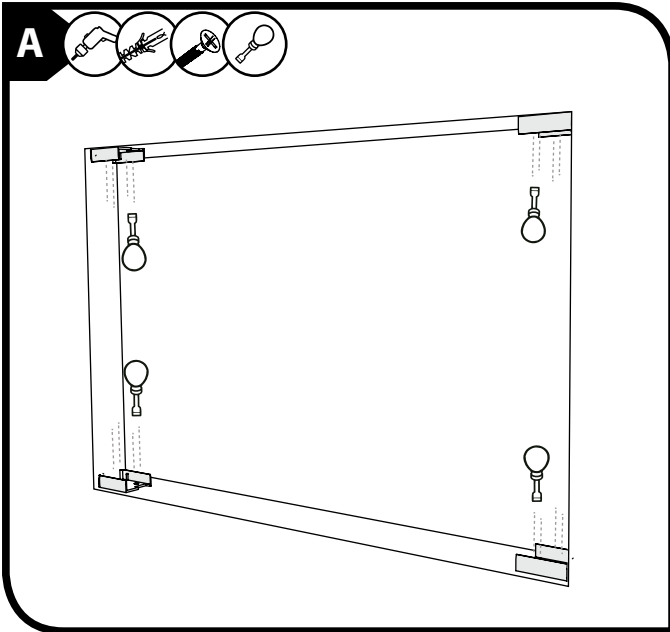

mosquiluz

ambientes saludables

Mosquitera LATERAL DOBLE

Double side Frame | Doble latérale

Doppelseitigen Rahmen | Mosquiteiro Rolo Lateral Duplo

LASTING QUALITY
ALUMINIUM ALLOY T6063 T5

MADE IN
SPAIN

Herramientas Necesarias