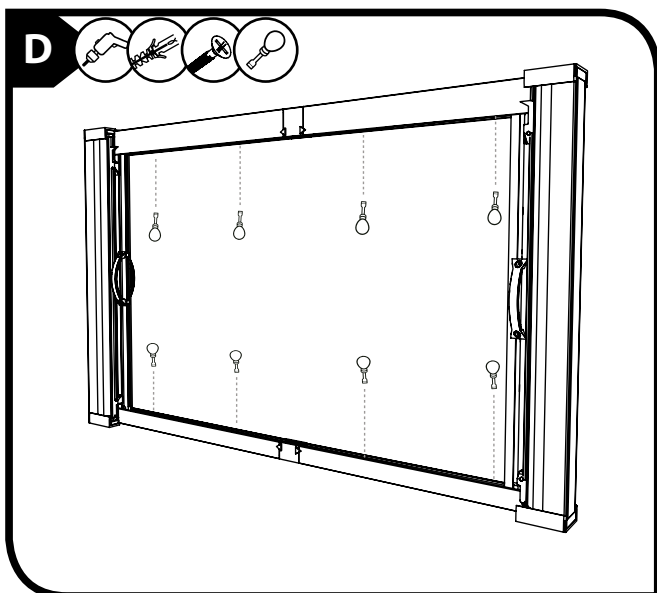

www.mosquiluz.com