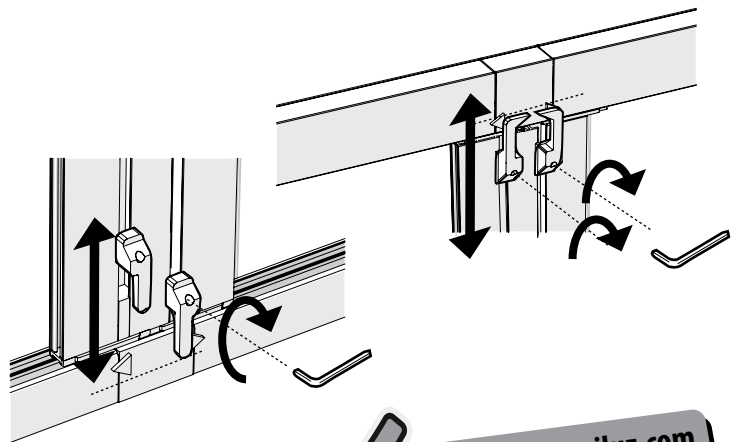

www.mosquiluz.com