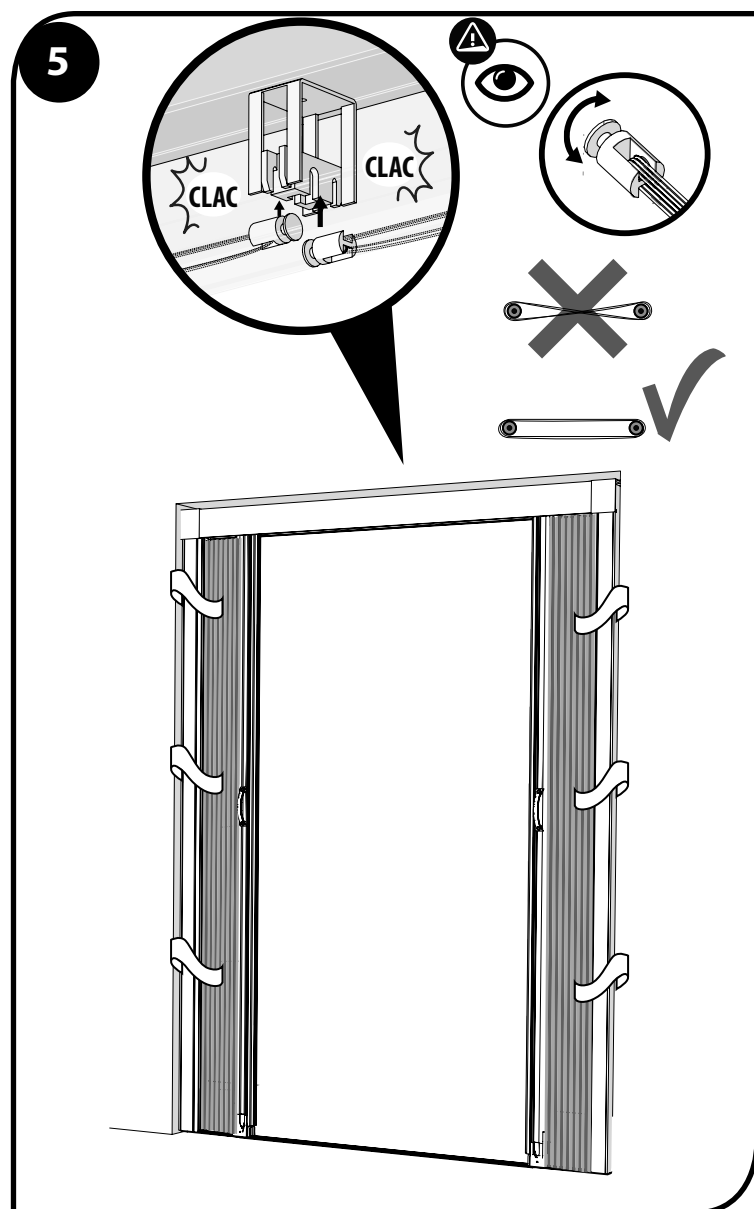

# PLISADA DE PUERTA DOBLE

Double Pleated Door / Double Porte Plissée / Doppelt Plissee Tür

LASTING QUALITY  
ALUMINIUM ALLOY T6063 T5

MADE IN SPAIN

Solo tornillo con todos los hilos  
Only screw with all strings  
Seulement vis avec tous les cordons  
Nur Schraub mit allen Seilen