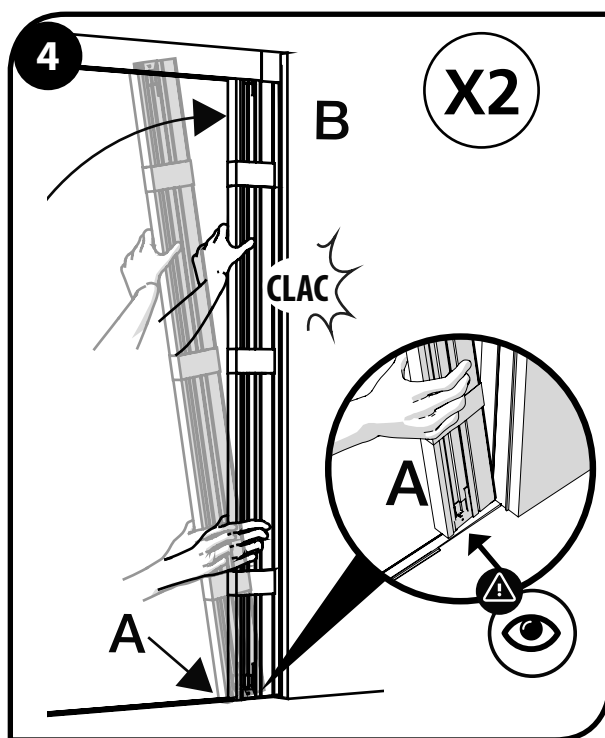

# PLISADA DE PUERTA DOBLE

Double Pleated Door / Double Porte Plissée / Doppelt Plissee Tür

LASTING QUALITY  
ALUMINIUM ALLOY T6063 T5

MADE IN SPAIN

Solo tornillo con todos los hilos  
Only screw with all strings  
Seulement vis avec tous les cordons  
Nur Schraub mit allen Seilen