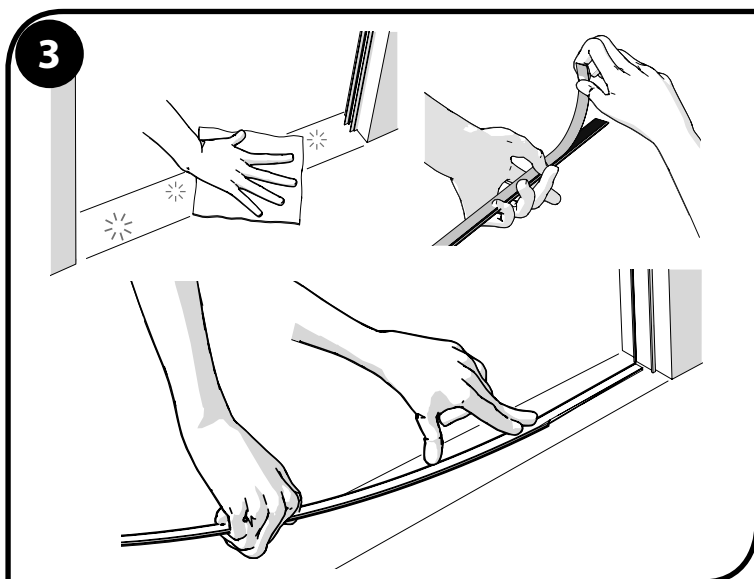

# PLISADA DE PUERTA DOBLE

Double Pleated Door / Double Porte Plissée / Doppelt Plissee Tür

LASTING QUALITY  
ALUMINIUM ALLOY T6063 T5

MADE IN SPAIN

Solo tornillo con todos los hilos  
Only screw with all strings  
Seulement vis avec tous les cordons  
Nur Schraub mit allen Seilen